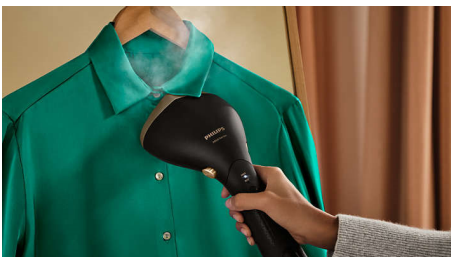

Загострена форма підошви

Загострена форма підошви створена не тільки як незвичайне дизайнерське рішення, а передусім для того, аби ви могли легко досягати важкодоступних місць, наприклад, простір між гудзиками.