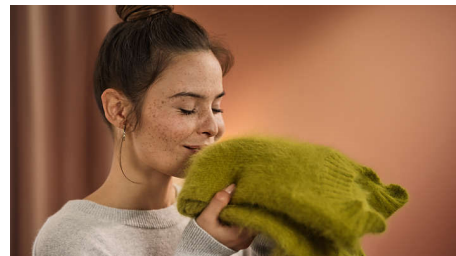

Убива 99,9% от бактериите*

Освен че премахват гънки, продуктите от серия 7000 освежават дрехите (както и мека мебел, завеси, играчки) и премахват миризмите, като убиват до 99,9% от бактериите*.