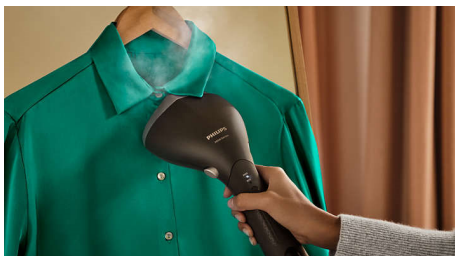

Philips 7000 Series
Ръчен уред за гладене с
пара

С регулируема глава за гладене с
пара

STH7040/80

Отключете гардероба си

Удобно, бързо и ефективно гладене

Всичко, което имате, вече може да бъде готово за носене светкавично бързо с ръчния уред за гладене с пара от серия 7000 на Philips. Регулируемата му глава и заостреният връх на плочата за пара премахват гънките бързо и удобно под всякакъв ъгъл, като OptimalTemp гарантира, че няма изгаряния.

Удобен и ефективен

- 2 настройки на парата: режими ECO и MAX за вашите различни нужди

Удобен и ефективен

- Регулируема глава за лесно и приятно гладене с пара

PHILIPS

Ръчен уред за гладене с пара
С регулируема глава за гладене с пара

Акценти

Уникална регулируема глава

Иновативната регулируема глава означава, че можете да изглаждате гънки под всякакъв ъгъл, като ви дава възможност да гладите с пара вертикално или хоризонтално – което от двете изберете!

Заострен връх на плочата за пара

Плочата за пара е със заострен връх, така че лесно можете да изглаждате гънки с допълнителна прецизност в труднодостъпни зони, като копчета, яки и плисета.

Готовност за използване след 30 секунди