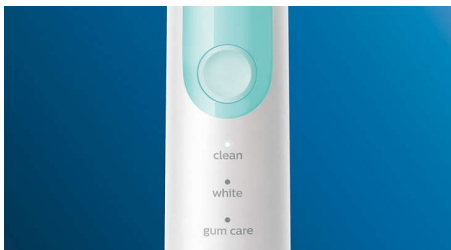

PHILIPS

sonicare

Elektrická sonická
zubná kefka

ProtectiveClean
5100

Zabudovaný senzor tlaku

3 režimy

1 x funkcia BrushSync

Cestovné puzdro

Optimize your brushing

- Vyberte si z troch režimov

Hlavné prvky

Prirodzene svetlejšie zuby

Nasadíte kefkový nástavec W2 Optimal White, odstránite zo zubov povrchové škvrny a odhaľte belší úsmev. Je klinicky dokázané, že vďaka stredovým hustým vláknam na odstraňovanie škvŕn zosvetlí zuby už za jeden týždeň.

Tri režimy

Táto zubná kefka vám umožňuje prispôsobiť si čistenie podľa vlastných potrieb vďaka ponuke troch režimov. Režim Clean je štandardom pre vynikajúce čistenie. White je ideálny režim na odstraňovanie povrchových škvŕn. A režim Gum Care pridá ďalšiu minútu čistenia so zníženým výkonom, počas ktorej si môžete jemne masírovať dasnú.