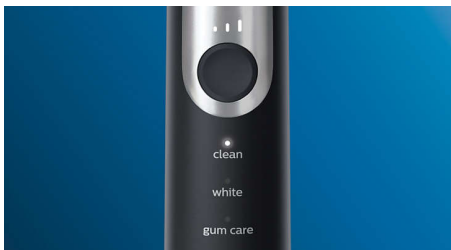

Čistíte si zuby po svojom

Táto zubná kefka vám umožňuje prispôbiť si čistenie prostredníctvom troch režimov a troch nastavení intenzity. Režim Clean je štandardom pre vynikajúce čistenie. White je ideálny režim na odstraňovanie povrchových škvŕin. A režim Gum Care pridá ďalšiu minútu čistenia so zníženým výkonom, počas ktorej si môžete jemne masírovať dasná. Tri nastavenia intenzity vám umožňujú prepínať poradie vyššej a nižšej intenzity a zosúladiť tak intenzity zľava doprava.