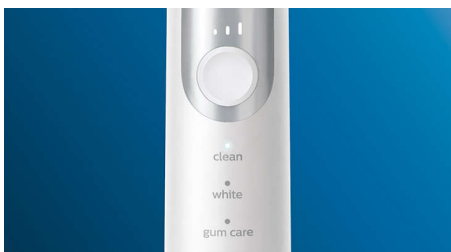

Optimize your brushing

- Tri režimy, tri nastavenia intenzity
- Kefkové nástavce vyberú optimálny režim a intenzitu

Hlavné prvky

Prirodzene svetlejšie zuby

Nasadíte kefkový nástavec W2 Optimal White, odstránite zo zubov povrchové škvrny a odhaľte belší úsmev. Je klinicky dokázané, že vďaka stredovým hustým vláknam na odstraňovanie škvŕn zosvetlí zuby už za jeden týždeň.

Čistíte si zuby po svojom

Táto zubná kefka vám umožňuje prispôbiť si čistenie prostredníctvom troch režimov a troch nastavení intenzity. Režim Clean je štandardom pre vynikajúce čistenie. White je ideálny režim na odstraňovanie povrchových škvŕn. A režim Gum Care pridá ďalšiu minútu čistenia so zníženým výkonom, počas ktorej si môžete jemne masírovať dasná. Tri nastavenia intenzity vám umožňujú prepínať poradie vyššej a nižšej intenzity a zosúladiť tak intenzity zľava doprava.