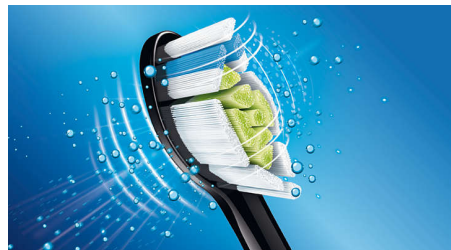

SmarTimer

Dvojminútový časovač, ktorým je táto elektrická zubná kefka Philips Sonicare vybavená, vám pomôže dodržať čas čistenia odporúčaný zubnými odborníkmi

Kefkový nástavec DiamondClean

Kefkový nástavec DiamondClean, najlepší kefkový nástavec na bielenie zubov pre rad Philips Sonicare, má stredne tvrdé vlákna v tvare diamantu, ktoré účinne, no zároveň jemne odstraňujú zubný povlak. Tento nástavec elektrickej zubnej kefky Philips Sonicare poskytuje výrazne lepšie čistenie a belšie zuby v porovnaní s ručnou zubnou kefkou.