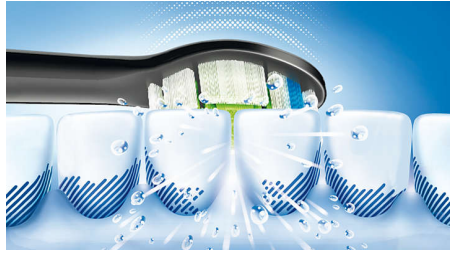

Odstráni až 7x viac povlaku

Odstráni až 7-krát viac povlaku z ťažko prístupných miest v porovnaní s manuálnou zubnou kefkou.