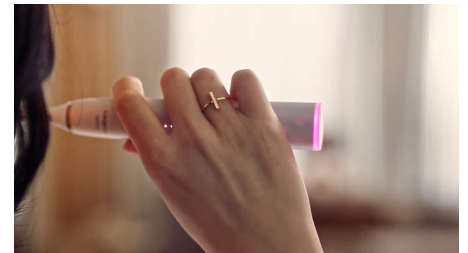

Spätná väzba v reálnom čase

Možno si nevšimnete, keď tlačíte príliš silno alebo začnete drhnúť, ale vaša zubná kefka áno. Svetelný krúžok na konci rúčky jemne pripomenie, aby ste zmiernili tlak alebo drhnutie.