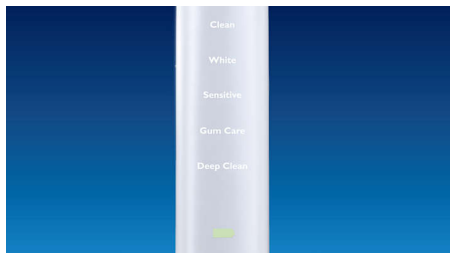

Ekstra, grundig rengøring

Vores Deep Clean-funktion betyder, at du virkelig kan fokusere på bestemte områder og give dem ekstra opmærksomhed. Vi har kombineret vores unikke børstehovedbevægelser med en 3 minutters forlænget børstetid, så tænderne bliver rensede helt i dybden.