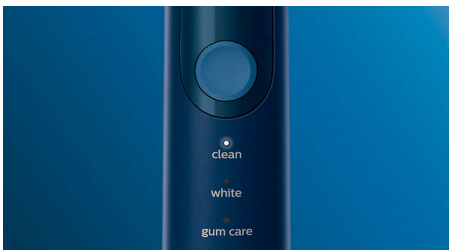

- Vyberte si z troch režimov

Hlavné prvky

Prirodzene belšie zuby

Nasadíte kefkový nástavec W2 Optimal White, odstránite zo zubov povrchové škvrny a odhaľte belší úsmev. Je klinicky dokázané, že vďaka stredovým hustým vláknam na odstraňovanie škvŕn vybieli zuby už za jeden týždeň.

Tri režimy

Táto zubná kefka vám umožňuje prispôbiť si čistenie podľa vlastných potrieb vďaka ponuke troch režimov. Režim Clean je štandardom pre vynikajúce čistenie. White je ideálny režim na odstraňovanie povrchových škvŕn. A režim Gum Care pridá ďalšiu minútu čistenia so zníženým výkonom, počas ktorej si môžete jemne masírovať dasnú.