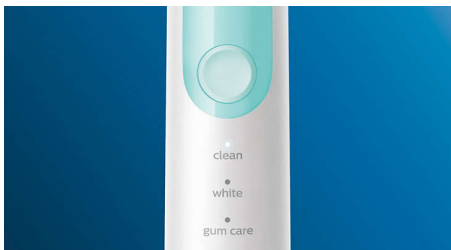

### Optimize your brushing

- Vyberte si z troch režimov

## Tri režimy

Táto zubná kefka vám umožňuje prispôbiť si čistenie podľa vlastných potrieb vďaka ponuke troch režimov. Režim Clean je štandardom pre vynikajúce čistenie. White je ideálny režim na odstraňovanie povrchových škvŕn. A režim Gum Care pridá ďalšiu minútu čistenia so zníženým výkonom, počas ktorej si môžete jemne masírovať dasnú.