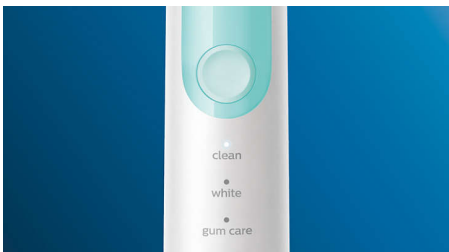

PHILIPS

sonicare

Sonisk eltandbørste

ProtectiveClean
5100

Indbygget tryksensor

3 indstillinger

1 x BrushSync-funktion

Rejseetui

Innovativ teknologi

- Giver dig besked, hvis du trykker for hårdt med børsten
- Philips Sonicares avancerede soniske teknologi
- Tilslutter smart børstehåndtag og smarte børstehoveder

Optimize your brushing

- Vælg mellem tre indstillinger

Vigtigste nyheder

Naturligt hvidere tænder

Klik på W2 Optimal White-børstehovedet for at fjerne misfarvninger på tænderne og afsløre et hvidere smil. Med dets tæt-pakkede børstehår i midten af børstehovedet til fjernelse af misfarvninger er det klinisk dokumenteret, at tænderne bliver hvidere på blot én uge.

Tre indstillinger

Denne tandbørste giver dig mulighed for at tilpasse din tandbørstning til dine egne behov med tre forskellige indstillinger at vælge imellem. Clean-indstillingen er standard for fremragende rengøring. White er den ideelle indstilling til fjernelse af misfarvninger på overfladen. Og Gum Care-indstillingen giver et ekstra minut med en effektiv tandbørstning, så du kan massere tandkødet blidt.