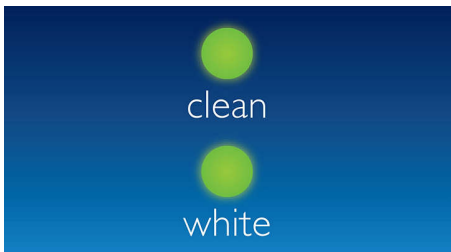

Hlavné prvky

Prirodzene belšie zuby

Dynamické čistenie tejto zubnej kefky a priamy širší kontakt s každým zubom dokáže odstrániť každodenný povlak a pomáha udržať zuby prirodzene biele.

Režim čistenia Clean

Režim čistenia a bielenia Clean and White

2 minúty režimu Clean plus 30 sekúnd režimu White s dôrazom na viditeľné predné zuby vám zaručí odstránenie každodenného povlaku z kávy, čaju, tabaku alebo červeného vína. Už za 2 týždne budú vaše zuby o 2 odtiene belšie.*