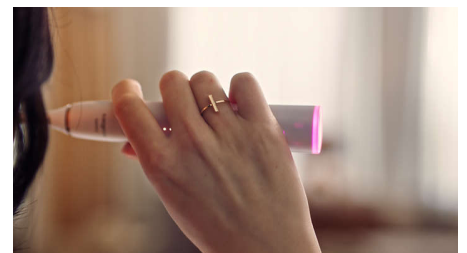

Spätná väzba v reálnom čase

Možno si nevšimnete, keď tlačíte príliš silno alebo začnete drhnúť, ale vaša zubná kefka áno. Svetelný krúžok na konci rúčky jemne pripomenie, aby ste zmiernili tlak alebo drhnutie.