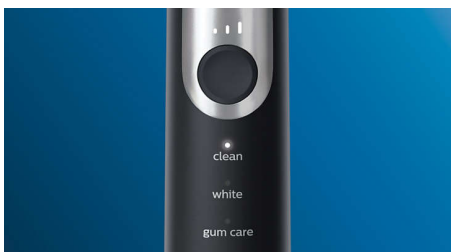

Optimize your brushing

- Tri režimy, tri nastavenia intenzity
- Kefkové nástavce vyberú optimálny režim a intenzitu

Hlavné prvky

Prirodzene svetlejšie zuby

Nasaďte kefkový nástavec W2 Optimal White, odstráňte zo zubov povrchové škvrny a odhaľte belší úsmev. Je klinicky dokázané, že vďaka stredovým hustým vláknam na odstraňovanie škvŕn zosvetlí zuby už za jeden týždeň.

Čistíte si zuby po svojom

Táto zubná kefka vám umožňuje prispôbiť si čistenie prostredníctvom troch režimov a troch nastavení intenzity. Režim Clean je štandardom pre vynikajúce čistenie. White je ideálny režim na odstraňovanie povrchových škvŕn. A režim Gum Care pridá ďalšiu minútu čistenia so zníženým výkonom, počas ktorej si môžete jemne masírovať dasná. Tri nastavenia intenzity vám umožňujú prepínať poradie vyššej a nižšej intenzity a zosúladiť tak intenzity zľava doprava.