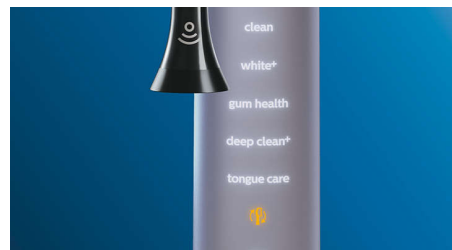

BrushSync-parring

Er du i tvivl om, hvilken indstilling og intensitet du skal anvende? En mikrochip i børstehovedet informerer DiamondClean Smart om, hvilket børstehoved du anvender. Klikker du f.eks. et børstehoved til tandkødspleje på, vælger tandbørsten den optimale indstilling og den intensitet, der giver en skånsom, men effektiv tandkødspleje. Det eneste, du behøver at gøre, er at trykke på knappen.