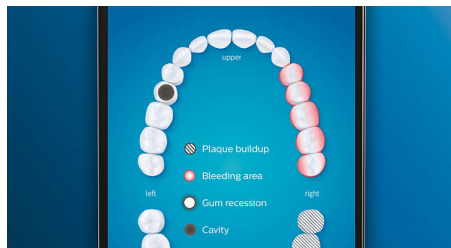

Fokusområder og målsætning

Har tandlægen påpeget eventuelle problemområder? Vi fremhæver dem på dit 3D-mundkort i appen, og minder dig om at være særligt opmærksom på disse områder.