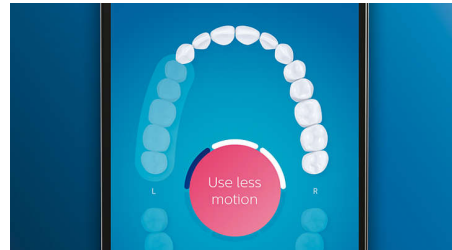

Klik C3 Premium Plaque Control-børstehovedet på, og oplev vores bedste dybderens. Med bløde, fleksible sider følger børstehårene konturen af hver eneste tands overflade, hvilket giver 4 gange bedre overfladekontakt*** og fjerner op til 10 gange mere plak fra områder, der er svære at nå*.

TongueCare+ tungebørste

Klik TongueCare+ tungebørsten på for forsigtigt at fjerne lugtfremkaldende bakterier fra porerne i tungen. Dets 240 specialdesignede mikrobørstehår kommer ind mellem alle tungens forhøjninger og fordybninger og fjerner bakterier og snavs, der giver dårlig ånde. Brug det sammen med vores antibakterielle BreathRx-tungespray og opnå en optimal rensning og en superfrisk ånde.

Fokusområder og målsætning

Har tandlægen påpeget eventuelle problemområder? Vi fremhæver dem på dit 3D-mundkort i appen, og minder dig om at være særligt opmærksom på disse områder.

Intet bliver overset