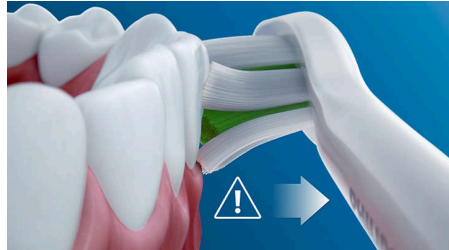

Monitorujte svoj tlak pri čistení

Príliš silné čistenie zubov môže poškodiť zuby a ďasná. Aby ste tomu zabránili, kefka Philips Sonicare ProtectiveClean vydáva jemný pulzujúci zvuk, ktorý vás upozorní, aby ste zmiernili tlak.