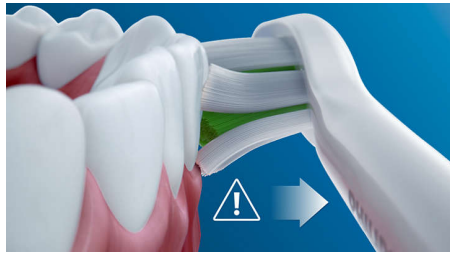

Optimize your brushing

- Režimy čistenia a bielenia Clean a White

Hlavné prvky

Prirodzene svetlejšie zuby

Nasadíte kefkový nástavec W2 Optimal White, odstráňte zo zubov povrchové škvrny a odhaľte belší úsmev. Je klinicky dokázané, že vďaka stredovým hustým vláknam na odstraňovanie škvŕn zosvetlí zuby už za jeden týždeň.

Príliš veľa tlaku?

Vy si nemusíte všimnúť, že pri čistení príliš tlačíte, ale vaša elektrická zubná kefka so snímačom tlaku si to všimne. Ak začnete príliš namáhať svoje ďasná, zubná kefka zapulzuje, čím vám pripomenie, že by ste mali tlačiť jemnejšie.