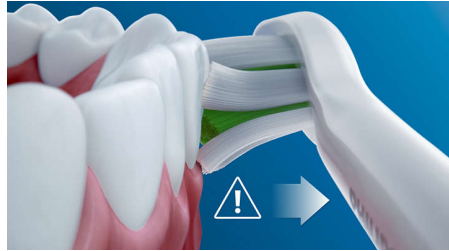

Príliš veľa tlaku?

Vy si nemusíte všimnúť, že pri čistení príliš tlačíte, ale vaša elektrická zubná kefka so snímačom tlaku si to všimne. Ak začnete príliš namáhať svoje dasná, zubná kefka zapulzuje, čím vám pripomenie, že by ste mali tlačiť jemnejšie.