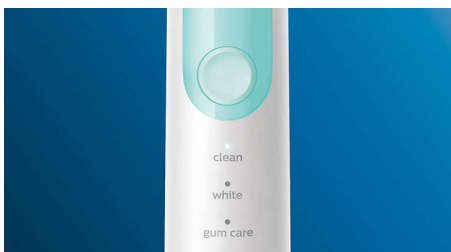

PHILIPS

sonicare

Sonická zubná kefka s 3 režimami a cestovným puzdrom

5100

Zabudovaný senzor tlaku

3 režimy

1 x funkcia BrushSync

Cestovné puzdro

Optimize your brushing

- Vyberte si z troch režimov

Hlavné prvky

Prirodzene svetlejšie zuby

Nasadíte kefkový nástavec W2 Optimal White, odstránite zo zubov povrchové škvrny a odhaľte belší úsmev. Je klinicky dokázané, že vďaka stredovým hustým vláknam na odstraňovanie škvŕn zosvetlí zuby už za jeden týždeň.

Tri režimy

Táto zubná kefka vám umožňuje prispôbiť si čistenie podľa vlastných potrieb vďaka ponuke troch režimov. Režim Clean je štandardom pre vynikajúce čistenie. White je ideálny režim na odstraňovanie povrchových škvŕn. A režim Gum Care pridá ďalšiu minútu čistenia so zníženým výkonom, počas ktorej si môžete jemne masírovať dasnú.