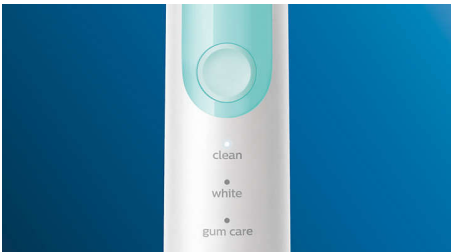

Philips Sonicare
ProtectiveClean 5100
Elektrická sonická zubná
kefka

Zabudovaný senzor tlaku

3 režimy
1 x funkcia BrushSync
Cestovné puzdro

HX6859/29

Belšie zuby, jemnejšia starostlivosť.

Vybieli zuby už za 1 týždeň.

Optimize your brushing

- Vyberte si z troch režimov

PHILIPS
sonicare

Hlavné prvky

Prirodzene svetlejšie zuby

Nasadíte kefkový nástavec W2 Optimal White, odstráňte zo zubov povrchové škvrny a odhaľte belší úsmev. Je klinicky dokázané, že vďaka stredovým hustým vláknam na odstraňovanie škvŕn zosvetlí zuby už za jeden týždeň.

Tri režimy

Táto zubná kefka vám umožňuje prispôsobiť si čistenie podľa vlastných potrieb vďaka ponuke troch režimov. Režim Clean je štandardom pre vynikajúce čistenie. White je ideálny režim na odstraňovanie povrchových škvŕn. A režim Gum Care pridá ďalšiu minútu čistenia so zníženým výkonom, počas ktorej si môžete jemne masírovať ďasná.