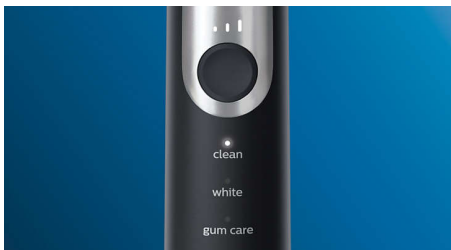

- Majte vždy prehľad o potrebe výmeny kefkových nástavcov
- Pokročilá sonická technológia radu Philips Sonicare
- Prepája rúčku inteligentnej kefky s kefkovými nástavcami
- Upozorní vás, ak pri čistení príliš zatlačíte na zuby

Optimize your brushing

- Tri režimy, tri nastavenia intenzity
- Kefkové nástavce vyberú optimálny režim a intenzitu

Hlavné prvky

Prirodzene svetlejšie zuby

Nasadíte kefkový nástavec W2 Optimal White, odstránite zo zubov povrchové škvrny a odhaľte belší úsmev. Je klinicky dokázané, že vďaka stredovým hustým vláknam na odstraňovanie škvŕn zosvetlí zuby už za jeden týždeň.

Čistíte si zuby po svojom

Táto zubná kefka vám umožňuje prispôbiť si čistenie prostredníctvom troch režimov a troch nastavení intenzity. Režim Clean je štandardom pre vynikajúce čistenie. White je ideálny režim na odstraňovanie povrchových škvŕn. A režim Gum Care pridá ďalšiu minútu čistenia so zníženým výkonom, počas ktorej si môžete jemne masírovať ďasná. Tri nastavenia intenzity vám umožňujú prepínať poradie vyššej a nižšej intenzity a zosúladiť tak intenzity zľava doprava.