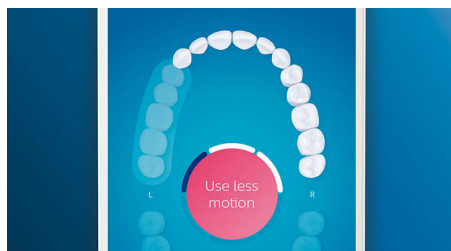

Nikdy nevynechajte žiadne miesto

Aplikácia Philips Sonicare vás upozorní, keď dosiahnete dôkladné vyčistenie a naučí vás, ako lepšie a starostlivejšie používať zubnú kefku.