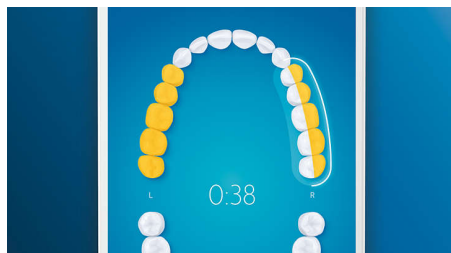

Funkcia TouchUp

Ak sa stane, že počas čistenia zubov vynecháte niektoré miesto, funkcia aplikácie TouchUp vám to ukáže. Môžete sa tak na dané

miesto vrátiť a vyčistiť ho znova a byť si istí, že vaše zuby sú dokonale vyčistené, pri každom čistení.