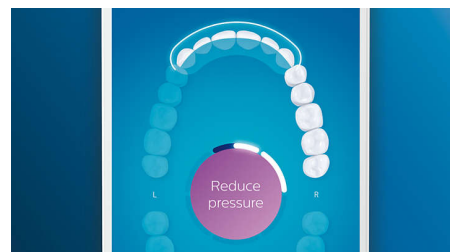

### Funkcia TouchUp

Ak sa stane, že počas čistenia zubov vynecháte niektoré miesto, funkcia aplikácie TouchUp vám to ukáže. Môžete sa tak na dané

miesto vrátiť a vyčistiť ho znova a byť si istí, že vaše zuby sú dokonale vyčistené, pri každom čistení.

### Príliš veľa tlaku?

Nemusíte si všimnúť, že pri čistení používate príliš veľkú silu, ale vaša kefka DiamondClean Smart si to určite všimne. Pri použití príliš veľkého tlaku sa rozsvieti svetelný kruh na konci rúčky. Služí ako upozornenie, aby ste znížili tlak na zuby a nechali kefkový nástavec robiť si svoju prácu. 7 z 10 používateľov si vďaka tejto funkcii zlepšilo techniku čistenia zubov.