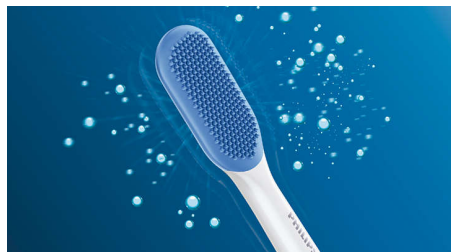

Kefka na jazyk TongueCare+

Nasajte kefkový nástavec na čistenie jazyka TongueCare+ a jemne odstráňte zápach spôsobený baktériami z pórov jazyka. Jeho 240 špeciálne navrhnutých mikrovláken sa dostane do všetkých rýh a drážok na jazyku a odstráni baktérie a nečistoty, ktoré spôsobujú zlý dych. Spojením s našim antibakteriálnym sprejom na jazyk BreathRx dosiahnete výnimočné vyčistenie a supersvieži dych.