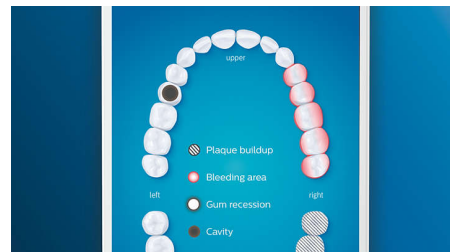

### Nikdy nevynechajte žiadne miesto

Aplikácia Philips Sonicare vás upozorní, keď dosiahnete dôkladné vyčistenie a naučí vás, ako lepšie a starostlivejšie používať zubnú kefku.

### Funkcia TouchUp

Ak sa stane, že počas čistenia zubov vynecháte niektoré miesto, funkcia aplikácie TouchUp vám to ukáže. Môžete sa tak na dané

miesto vrátiť a vyčistiť ho znova a byť si istí, že vaše zuby sú dokonale vyčistené, pri každom čistení.

### Zameranie na oblasti a nastavenie cieľov

Poukázal váš zubár na niektoré problémové oblasti? Zdôrazníme ich na vašej 3D mape úst v aplikácii, ktorá vám pripomenie, aby ste týmto oblastiam venovali dodatočnú pozornosť.