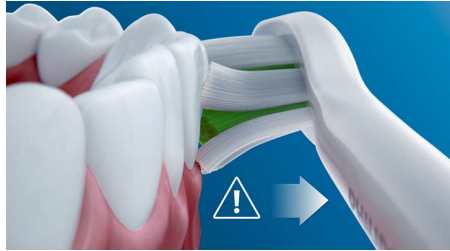

Príliš veľa tlaku?

Vy si nemusíte všimnúť, že pri čistení príliš tlačíte, ale vaša elektrická zubná kefka so snímačom tlaku si to všimne. Ak začnete príliš namáhať svoje ďasná, zubná kefka zapulzuje, čím vám pripomenie, že by ste mali tlačiť jemnejšie.