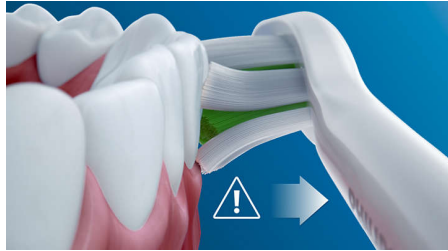

Príliš veľa tlaku?

Vy si nemusíte všimnúť, že pri čistení príliš tlačíte, ale vaša elektrická zubná kefka so snímačom tlaku si to všimne. Ak začnete príliš namáhať svoje ďasná, zubná kefka zapulzuje, čím vám pripomenie, že by ste mali tlačiť jemnejšie.