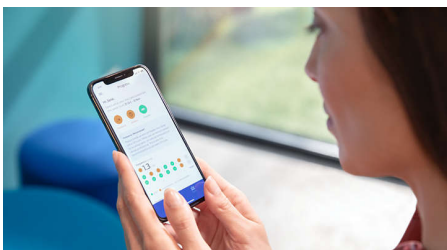

Statusrapport

DiamondClean 9000 giver dig den vejledning, du har brug for til at forbedre og fastholde sunde børstevaner mellem dine tandlægebesøg. Indbyggede, smarte sensorer giver dig besked, når du trykker for hårdt med børsten, og ved at tilslutte din børsteoplevelse til Sonicare-appen hjælper en personlig

statusrapport dig med at holde dig på rette spor, så du kan følge med i, hvor meget du har forbedret dig over tid.