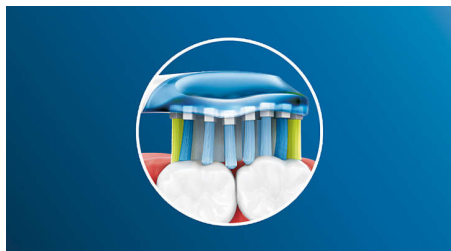

## 5 režimov na čistenie podľa vašich potrieb

So sonickou kefkou DiamondClean získate skutočne osviežujúce čistenie každý deň. Našich 5 režimov sa postarajú o všetky vaše potreby čistenia zubov. Režim Clean – pre výnimočné každodenné čistenie, Gum Care – pre jemnú masáž ďasien, režim Deep Clean – pre osviežujúce hlbkové čistenie, režim Sensitive – pre jemné a zároveň efektívne čistenie citlivých ďasien a režim White – ideálny režim na odstraňovanie neželaného sfarbenia zubov.

## Extra hlbkové čistenie

Vďaka nášmu režimu Deep Clean sa môžete skutočne sústrediť na konkrétne miesta a môžete im dopriať zvýšenú pozornosť. Skombinovali sme pohyb nášho unikátneho kefkového nástavca a predĺžený 3-minútový čas čistenia zubov, takže si zuby vyčistíte skutočne do hĺbky.

## Až 2-krát zdravšie zuby

Nasadte si náš kefkový nástavec AdaptiveClean a vychutnajte si dôkladné čistenie, ktoré zanechá vaše dasná až 2-krát

zdravšie než ručná zubná kefka. Mäkké gumené boky sa pružne pohybujú pozdĺž línií zubov a ďasien a absorbujú nadmerný tlak. Vlákna sa tak dostanú na ťažko dostupné miesta medzi zubami, pričom poskytujú pohodlné, účinné a hlbkové čistenie.