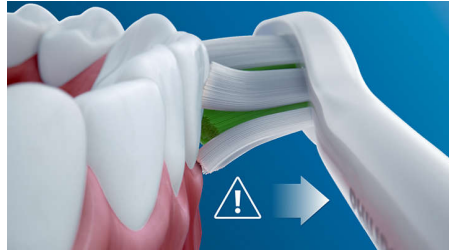

Príliš veľa tlaku?

Vy si nemusíte všimnúť, že pri čistení príliš tlačíte, ale vaša elektrická zubná kefka so snímačom tlaku si to všimne. Ak začnete príliš namáhať svoje ďasná, zubná kefka zapulzuje, čím vám pripomenie, že by ste mali tlačiť jemnejšie.