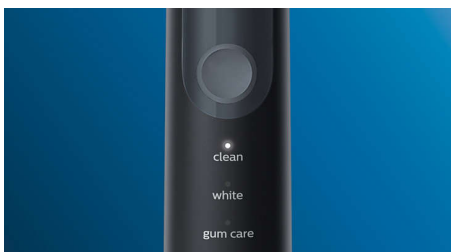

PHILIPS

sonicare

Sonisk eltandbørste

ProtectiveClean
5100

Indbygget tryksensor

3 indstillinger

1 x BrushSync-funktion

med sanitizer

- Giver dig besked, hvis du trykker for hårdt med børsten
- Philips Sonicares avancerede soniske teknologi
- Tilslutter smart børstehåndtag og smarte børstehoveder

Optimize your brushing

- Vælg mellem tre indstillinger

Kills germs on brush heads

- UV-sanitizer dræber op til 99 % af bakterier og vira****

Vigtigste nyheder

Naturligt hvidere tænder

Klik på W2 Optimal White-børstehovedet for at fjerne misfarvninger på tænderne og afsløre et hvidere smil. Med dets tæt-pakkede børstehår i midten af børstehovedet til fjernelse af misfarvninger er det klinisk dokumenteret, at tænderne bliver hvidere på blot én uge.

Tre indstillinger

Denne tandbørste giver dig mulighed for at tilpasse din tandbørstning til dine egne behov med tre forskellige indstillinger at vælge imellem. Clean-indstillingen er standard for fremragende rengøring. White er den ideelle indstilling til fjernelse af misfarvninger på overfladen. Og Gum Care-indstillingen giver et ekstra minut med en effektiv tandbørstning, så du kan massere tandkødet blidt.