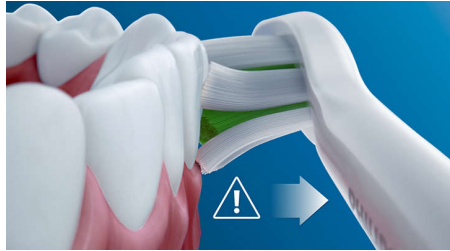

Monitorujte svoj tlak pri čistení

Príliš silné čistenie zubov môže poškodiť zuby a dasná. Aby ste tomu zabránili, kefka Philips Sonicare ProtectiveClean vydáva jemný pulzujúci zvuk, ktorý vás upozorní, aby ste zmiernili tlak.