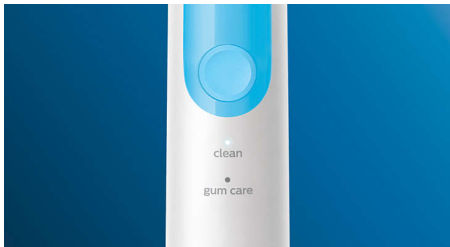

Režimy čistenia a starostlivosti Clean a Gum Care

Či sa chcete zamerať na odstraňovanie povlaku alebo na starostlivosť o trvalé zdravie ďasien, táto kefka má pre vás pripravený špeciálny režim. Režim Clean poskytuje dokonalé čistenie, zatiaľ čo režim Gum Care pridáva ďalšiu minútu čistenia so zníženým výkonom, počas ktorej si môžete jemne masírovať ďasná.