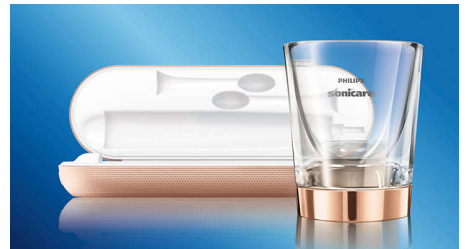

Navrhnuté s ohľadom na skladovanie

Vaše exkluzívne cestovné puzdro s rozhraním USB plní tiež úlohu nabíjačky, takže máte batériu vždy nabitú aj počas ciest. Vložte zubnú kefkú do puzdra a pripojte ich k notebooku alebo zapojte do sieťovej zásuvky. Súčasťou balenia je aj držiak na kefkový nástavec pre zvýšenú hygienu počas ciest. Pokiaľ ide o nabíjanie doma, náš elegantný pohár so vstavanou nabíjačkou štýlovo zapadne do vašej kúpeľne a zároveň slúži ako pohár na vyplachovanie po čistení. Jednoducho kefkú vložte do pohára. Užite si až dva týždne pravidelného používania na jediné nabitie doplna.