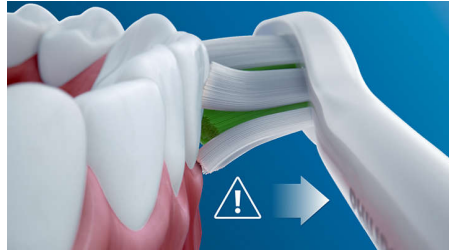

Monitorujte svoj tlak pri čistení

Príliš silné čistenie zubov môže poškodiť zuby a ďasná. Aby ste tomu zabránili, kefka Philips Sonicare ProtectiveClean vydáva jemný pulzujúci zvuk, ktorý vás upozorní, aby ste zmiernili tlak.