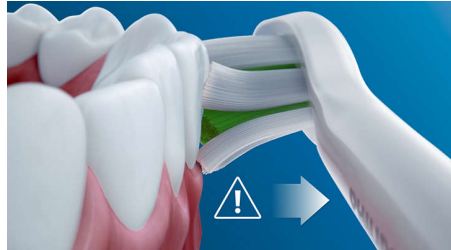

Príliš veľa tlaku?

Vy si nemusíte všimnúť, že pri čistení príliš tlačíte, ale vaša elektrická zubná kefka so snímačom tlaku si to všimne. Ak začnete príliš namáhať svoje ďasná, zubná kefka zapulzuje, čím vám pripomenie, že by ste mali tlačiť jemnejšie.