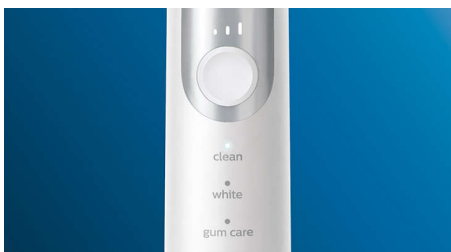

Čistíte si zuby po svojom

Táto zubná kefka vám umožňuje prispôbiť si čistenie prostredníctvom troch režimov a troch nastavení intenzity. Režim Clean je štandardom pre vynikajúce čistenie. White je ideálny režim na odstraňovanie povrchových škvŕn. A režim Gum Care pridá ďalšiu minútu čistenia so zníženým výkonom, počas ktorej si môžete jemne masírovať ďasná. Tri nastavenia intenzity vám umožňujú prepínať poradie vyššej a nižšej intenzity a zosúladiť tak intenzity zľava doprava.