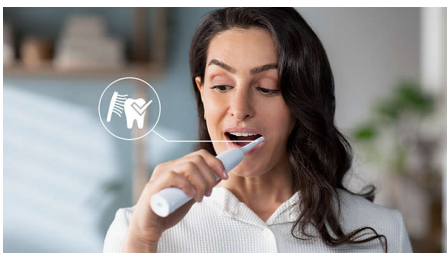

Jednoduchý prechod na Sonicare

- Program Easy-Start na zjednodušenie prechodu

Chráni vaše ďasná

- Zabudovaný tlakový senzor chráni vaše zuby a ďasná

Poskytuje dokonalé čistenie

- Až 3x lepšie odstraňovanie zubného povlaku v porovnaní s manuálnou zubnou kefkou*
- Naša jedinečná technológia vám prináša výkonné a zároveň jemné čistenie

Hlavné prvky

Pokročilá technológia Sonicare

Výkonné vibrácie štetín vháňajú mikrobublínky hlboko medzi zuby a pozdĺž línie ďasien, aby ste získali osviežujúci zážitok. Už za 2 minúty dosiahnete výsledky dvojmesačného čistenia zubov.** 31 000 pohybov kefky za minútu jemne vyčistí vaše zuby, rozbiže zubný povlak a zmetie ho preč, čím dosiahnete špičkové každodenné čistenie.

Odstraňuje zubný povlak 3x lepšie*

Je klinicky dokázané, že elektrická zubná kefka Sonicare s pokročilou sonickou technológiou odstraňuje zubný povlak až 3x lepšie* ako manuálna zubná kefka. Odstraňuje zubný povlak zo zubov a pozdĺž línie ďasien a zároveň chráni vaše dasná.

Chrání vaše dasná

Zabudovaný tlakový senzor automaticky rozpozná tlak, ktorý vyvíjate, upozorní vás a automaticky zníži vibrácie zubnej kefky, aby

pomohol chrániť vaše dasná. Zubná kefka vydá pulzujúci zvuk ako upozornenie, aby ste zmiernili tlak. 7 z 10 ľudí zistilo, že táto funkcia im pomohla zlepšiť čistenie zubov.