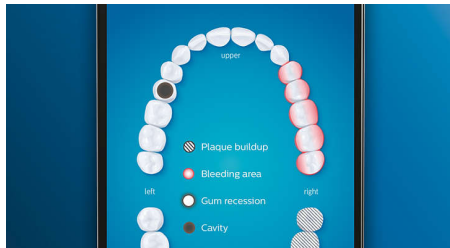

Fokusområder og målsætning

Har tandlægen påpeget eventuelle problemområder? Vi fremhæver dem på dit 3D-mundkort i appen, og minder dig om at være særligt opmærksom på disse områder.