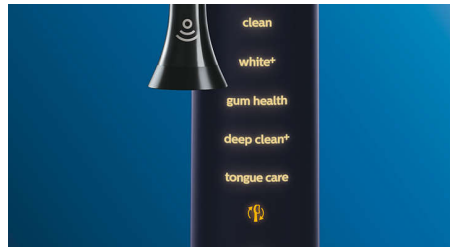

Hvidere tænder, hurtigt

Klik W3 Premium White-børstehovedet på for at fjerne misfarvninger på tænderne og afsløre dit hvideste smil. Med dets tætpakkede

børstehår i midten af børstehovedet til fjernelse af misfarvninger er det klinisk dokumenteret, at det fjerner op til 100 % flere misfarvninger på blot tre dage.**

TongueCare+ tungebørste

Klik TongueCare+ tungebørsten på for forsigtigt at fjerne lugtfremkaldende bakterier fra porerne i tungen. Dets 240 specialdesignede mikrobørstehår kommer ind mellem alle tungens forhøjninger og fordybninger og fjerner bakterier og snavs, der giver dårlig ånde. Brug det sammen med vores antibakterielle BreathRx-tungespray og opnå en optimal rensning og en superfrisk ånde.

Philips Sonicare-appen fortæller dig, når du har opnået en grundig rengøring, og viser dig, hvordan du kan børste mere omhyggeligt.

Super nemt

Med en elektrisk tandbørste lader du tandbørsten gøre arbejdet. Vi har indbygget en skrubbensensor i håndtaget som en diskret påmindelse om at skrube mindre. På den måde kan du forbedre din teknik og få en mildere og mere effektiv rengøring.

BrushSync-parring

Er du i tvivl om, hvilken indstilling og intensitet du skal anvende? En mikrochip i børstehovedet informerer DiamondClean Smart om, hvilket børstehoved du anvender. Klikker du f.eks. et børstehoved til tandkødspleje på, vælger tandbørsten den optimale indstilling og den intensitet, der giver en skånsom, men effektiv tandkødspleje. Det eneste, du behøver at gøre, er at trykke på knappen.