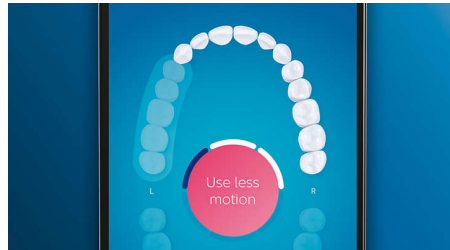

TongueCare+ tungebørste

Klik TongueCare+ tungebørsten på for forsigtigt at fjerne lugtfremkaldende bakterier fra porerne i tungen. Dets 240 specialdesignede mikrobørstehår kommer ind mellem alle tungens forhøjninger og fordybninger og fjerner bakterier og snavs, der giver dårlig ånde. Brug det sammen med vores antibakterielle BreathRx-tungespray og opnå en optimal rensning og en superfrisk ånde.

Fokusområder og målsætning

Har tandlægen påpeget eventuelle problemområder? Vi fremhæver dem på dit 3D-mundkort i appen, og minder dig om at være særligt opmærksom på disse områder.

Intet bliver overset

Philips Sonicare-appen fortæller dig, når du har opnået en grundig rengøring, og viser dig, hvordan du kan børste mere omhyggeligt.

Super nemt

Med en elektrisk tandbørste lader du tandbørsten gøre arbejdet. Vi har indbygget en skrubbensensor i håndtaget som en diskret påmindelse om at skrube mindre. På den måde kan du forbedre din teknik og få en mildere og mere effektiv rengøring.