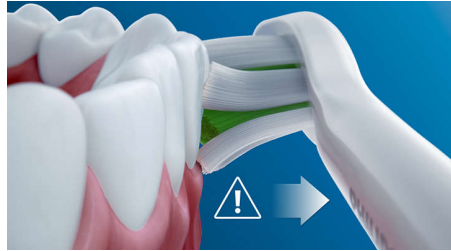

Príliš veľa tlaku?

Vy si nemusíte všimnúť, že pri čistení príliš tlačíte, ale vaša elektrická zubná kefka so snímačom tlaku si to všimne. Ak začnete príliš namáhať svoje ďasná, zubná kefka zapulzuje, čím vám pripomenie, že by ste mali tlačiť jemnejšie.