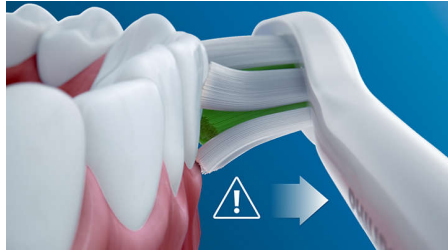

Príliš veľa tlaku?

Zákazníci si nemusia všimnúť, že pri čistení príliš tlačia, ale zubná kefka si to všimne. Ak začnú príliš namáhať svoje dasná, zubná kefka zapulzuje, čím im pripomenie, že by mali tlačiť jemnejšie.