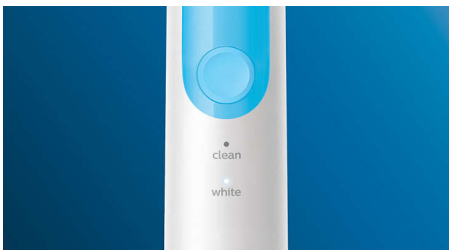

Hlavné prvky

Prirodzene svetlejšie zuby

Nasadíte kefkový nástavec W2 Optimal White, odstránite zo zubov povrchové škvrny a odhaľte belší úsmev. Je klinicky dokázané, že vďaka stredovým hustým vláknam na odstraňovanie škvŕn zosvetlí zuby už za jeden týždeň.

Režimy čistenia a bielenia Clean a White

Či sa chcete zamerať na odstraňovanie povlaku alebo na poriadne leštenie zubov, máme pre vás pripravený špeciálny režim. Režim Clean poskytuje dokonalé čistenie, zatiaľ čo režim White je ideálny na odstraňovanie povrchových škvŕn.

Režimy

Clean: Pre výnimočnú každodennú čistotu

Biela: Odstraňuje povrchové zafarbenie

2 stupne intenzity: Nízka, Vysoká

Technológia inteligentných senzorov

Senzor tlaku: Upozornenie pri príliš silnom čistení