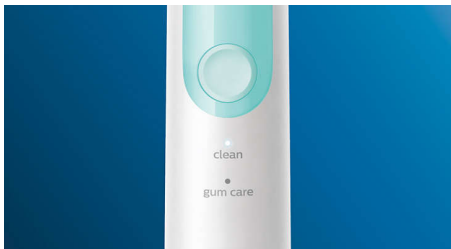

PHILIPS

sonicare

Elektrická sonická
zubná kefka

ProtectiveClean
4700

Zabudovaný senzor tlaku

2 režimy, 3 stupne intenzity

1 x funkcia BrushSync

HX6481/50

Optimize your brushing

- Dva režimy, tri nastavenia intenzity

Hlavné prvky

Zlepšuje zdravotný stav ďasien

Husté a vysokokvalitné vlákna poskytujú výnimočne jemné čistenie a slúžia na zlepšenie zdravia ďasien odstraňovaním povlaku pozdĺž línie ďasien, ktoré je až o 100 % účinnejšie než pri čistení manuálnou zubnou kefkou. Vďaka špeciálne zakrivenému mechanickému končeku je dosiahnutie zubov v zadnej časti ústnej dutiny hračkou.

Čistíte si zuby po svojom

Táto zubná kefka vám umožňuje prispôsobiť si čistenie prostredníctvom dvoch režimov a troch nastavení intenzity. Režim Clean je štandardom pre vynikajúce čistenie. A režim Gum Care pridá ďalšiu minútu čistenia so zníženým výkonom, počas ktorej si môžete jemne masírovať ďasná. Tri nastavenia intenzity vám umožňujú prepínať poradie vyššej a nižšej intenzity a zosúladiť tak intenzity zľava doprava.

Jediná spoľahlivá sonická technológia

Pokročilá sonická technológia zubných kefiék radu Philips Sonicare v pravidelných intervaloch vstrekuje vodu medzi zuby a jej stery narušujú a následne zotrú povlak, vďaka čomu zabezpečí každodenné výnimočné čistenie.