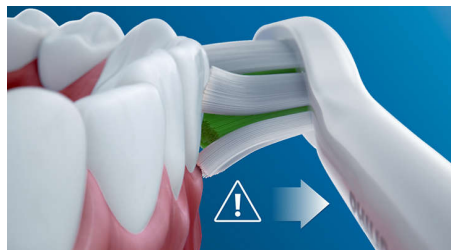

Monitorujete svoj tlak pri čistení

Príliš silné čistenie zubov môže poškodiť zuby a dasná. Aby ste tomu zabránili, kefka Philips Sonicare ProtectiveClean vydáva jemný pulzujúci zvuk, ktorý vás upozorní, aby ste zmiernili tlak.