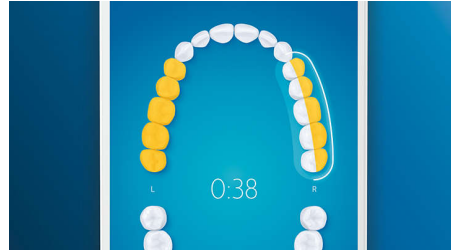

TouchUp-funktion

Hvis du springer et sted over, når du børster tænderne, gør appens TouchUp-funktion dig opmærksom på det. Du kan så gå tilbage for at børste en gang mere og være sikker på, at du får en komplet rengøring hver gang.