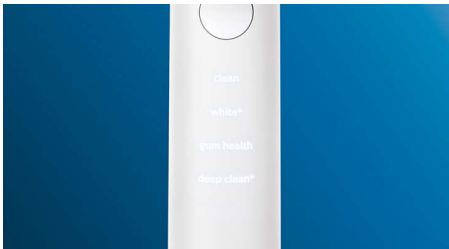

4 funktioner, 3 intensitetsindstillinger

Med DiamondClean Smart får du hele pakken. Med vores 3 intensitetsindstillinger kan du forbedre rensningen, og vores 4 funktioner dækker alle dine tandbørstningsbehov. Clean-indstilling til effektiv daglig rensning, White+ fjerner misfarvninger, Deep Clean+ giver en forfriskende dybderens og Gum Health renser skånsomt langs tandkødsranden.