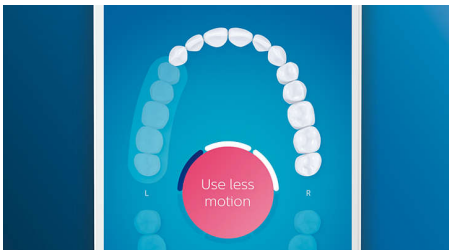

Optimize your brushing

- Børstehovederne vælger automatisk den optimale indstilling
- Sørg for, at du får mest muligt ud af dit børstehoved
- Vælg mellem 4 funktioner og 3 intensitetsindstillinger
- Enkel og flot opladning – hjemme som ude

Vigtigste nyheder

Sig farvel til plak

Klik på G3 Premium Plaque Control-børstehovedet på, og oplev vores bedste dybderens. Med bløde, fleksible sider følger børstehårene konturen af hver eneste tands overflade, hvilket giver 4 gange bedre overfladekontakt og fjerner op til 20 gange mere plak fra områder, der er svære at nå*.

4 funktioner, 3 intensitetsindstillinger

Med DiamondClean Smart får du hele pakken. Med vores 3 intensitetsindstillinger kan du forbedre rensningen, og vores 4 funktioner dækker alle dine tandbørstningsbehov. Clean-indstilling til effektiv daglig rensning, White+ fjerner misfarvninger, Deep Clean+ giver en forfriskende dybderens og Gum Health renser skånsomt langs tandkødsranden.

Kom ind i alle hjørner

Takket være vores smarte lokaliserings-sensor ved du altid, hvor du har børstet – og hvor du ikke har børstet. Med realtidssporing i Philips Sonicare-appen ved du, hvornår du har børstet rigtigt, og appen hjælper dig til at børste bedre og mere omhyggeligt.