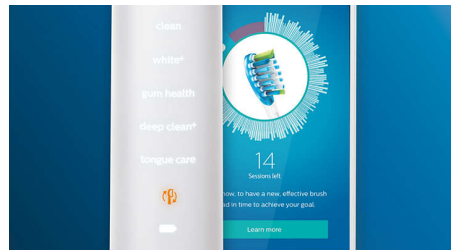

Smarte påmindelser om udskiftning

Børstehovedet bliver slidt med tiden og fjerner så ikke plak lige så effektivt. Med smart børstehovedidentificering glemmer du aldrig, når det er tid at skifte det. Din tandbørste registrerer, hvor længe og hvor hårdt du har børstet med børstehovedet og minder dig om, når det er tid at skifte det. Du kan også holde øje med børstehovedernes levetid i Philips Sonicare-appen og bestille nye, så du aldrig står uden børstehoveder.