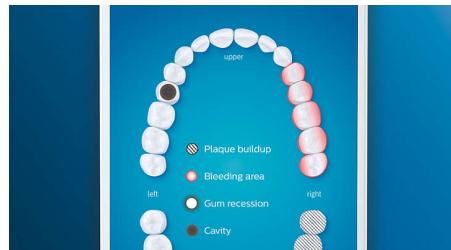

Kom ind i alle hjørner

Takket være vores smarte lokaliserings-sensor ved du altid, hvor du har børstet – og hvor du ikke har børstet. Med realtidssporing i Philips Sonicare-appen ved du, hvornår du har børstet rigtigt, og appen hjælper dig til at børste bedre og mere omhyggeligt.

TouchUp-funktion

Hvis du springer et sted over, når du børster tænderne, gør appens TouchUp-funktion dig opmærksom på det. Du kan så gå tilbage for at børste en gang mere og være sikker på, at du får en komplet rengøring hver gang.

Smarte påmindelser om udskiftning

Børstehovedet bliver slidt med tiden og fjerner så ikke plak lige så effektivt. Med smart børstehovedidentificering glemmer du aldrig, når det er tid at skifte det. Din tandbørste registrerer, hvor længe og hvor hårdt du har børstet med børstehovedet og minder dig om, når det er tid at skifte det. Du kan også holde øje med børstehovedernes levetid i Philips Sonicare-appen og bestille nye, så du aldrig står uden børstehoveder.

Fokusområder og indstilling af mål

Takket være vores smarte lokaliserings-sensor ved du altid, hvor du har børstet – og hvor du ikke har børstet. Med realtidssporing i Philips Sonicare-appen ved du, hvornår du har børstet rigtigt, og appen hjælper dig til at børste bedre og mere omhyggeligt.