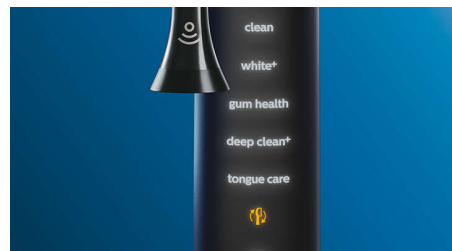

Børster du for hårdt?

Du mærker det måske ikke, når du børster for hårdt, men det gør DiamondClean Smart. Hvis du børster for hårdt, blinker lysringen i bunden af håndtaget. Det er en diskret påmindelse om ikke at trykke så hårdt og i stedet lade børstehovedet gøre arbejdet. 7 ud af 10 personer synes, at denne funktion hjælper dem til at børste bedre.

Super nemt

Med en elektrisk tandbørste lader du tandbørsten gøre arbejdet. Vi har indbygget en skrubbesensor i håndtaget som en diskret påmindelse om at skrubbe mindre. På den måde kan du forbedre din teknik og få en mildere og mere effektiv rengøring.

BrushSync-parring

Er du i tvivl om, hvilken indstilling og intensitet du skal anvende? En mikrochip i børstehovedet informerer DiamondClean Smart om, hvilket børstehoved du anvender. Klikker du f.eks. et børstehoved til tandkødspleje på, vælger tandbørsten den optimale indstilling og den intensitet, der giver en skånsom, men effektiv tandkødspleje. Det eneste, du behøver at gøre, er at trykke på knappen.