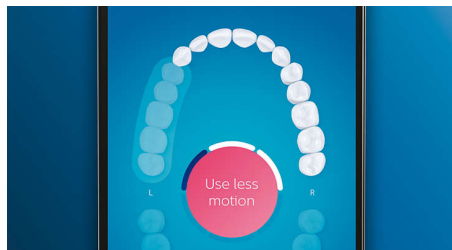

Intet bliver overset

Philips Sonicare-appen fortæller dig, når du har opnået en grundig rengøring, og viser dig, hvordan du kan børste mere omhyggeligt.