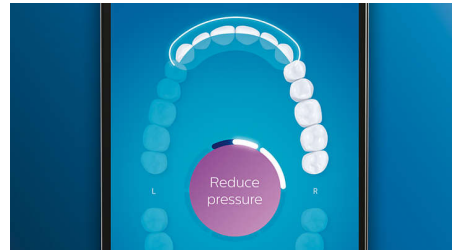

Intet bliver overset

Philips Sonicare-appen fortæller dig, når du har opnået en grundig rengøring, og viser dig, hvordan du kan børste mere omhyggeligt.

Fokusområder og målsætning

Har tandlægen påpeget eventuelle problemområder? Vi fremhæver dem på dit 3D-mundkort i appen, og minder dig om at være særligt opmærksom på disse områder.

Børster du for hårdt?

Du mærker det måske ikke, når du børster for hårdt, men det gør DiamondClean Smart. Hvis du børster for hårdt, blinker lysringen i bunden af håndtaget. Det er en diskret påmindelse om ikke at trykke så hårdt og i stedet lade børstehovedet gøre arbejdet. 7 ud af 10 personer synes, at denne funktion hjælper dem til at børste bedre.

Super nemt

Med en elektrisk tandbørste lader du tandbørsten gøre arbejdet. Vi har indbygget en skrubbesensor i håndtaget som en diskret påmindelse om at skrubbe mindre. På den måde kan du forbedre din teknik og få en mildere og mere effektiv rengøring.