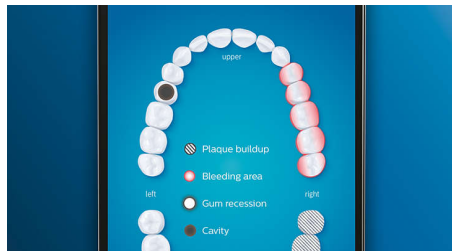

Tandkødspleje

Klik G3 Premium Gum Care-børstehovedet på, og forbedr tandkødshygienjen. Dets mindre størrelse og børstehårene, der er målrettet tandkødsranden, giver en skånsom og alligevel effektiv rensning langs tandkødsranden, hvor tandkødssygdommene starter. Det er klinisk dokumenteret, at det giver op til 100 % mindre tandkødsbetændelse* og op til 7 gange sundere tandkød på blot to uger.*

Hvidere tænder, hurtigt

Klik W3 Premium White-børstehovedet på for at fjerne misfarvninger på tænderne og afsløre dit hvideste smil. Med dets tætpakkede børstehår i midten af børstehovedet til fjernelse af misfarvninger er det klinisk dokumenteret, at det fjerner op til 100 % flere misfarvninger på blot tre dage.**

TongueCare+ tungebørste

Klik TongueCare+ tungebørsten på for forsigtigt at fjerne lugtfremkaldende bakterier fra porerne i tungen. Dets 240 specialdesignede mikrobørstehår kommer ind mellem alle tungens forhøjninger og fordybninger og fjerner bakterier og snavs, der giver dårlig ånde. Brug det sammen med vores antibakterielle BreathRx-tungespray og opnå en optimal rensning og en superfrisk ånde.

Intet bliver overset

Philips Sonicare-appen fortæller dig, når du har opnået en grundig rengøring, og viser dig, hvordan du kan børste mere omhyggeligt.

Fokusområder og målsætning

Har tandlægen påpeget eventuelle problemområder? Vi fremhæver dem på dit 3D-mundkort i appen, og minder dig om at være særligt opmærksom på disse områder.