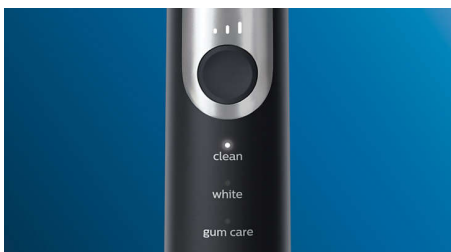

Čistíte si zuby po svojom

Táto zubná kefka vám umožňuje prispôbiť si čistenie prostredníctvom troch režimov a troch nastavení intenzity. Režim Clean je štandardom pre vynikajúce čistenie. White je ideálny režim na odstraňovanie povrchových škvŕn. A režim Gum Care pridá ďalšiu minútu čistenia so zníženým výkonom, počas ktorej si môžete jemne masírovať dasná. Tri nastavenia intenzity vám umožňujú prepínať poradie vyššej a nižšej intenzity a zosúladiť tak intenzity zľava doprava.