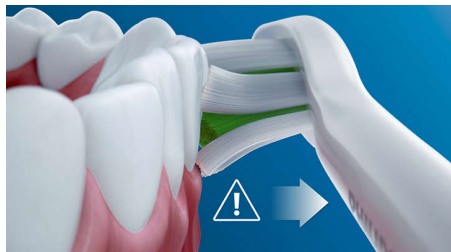

Overvåg, hvor hårdt du børster

Hvis du børster for hårdt, kan det beskadige tænder og tandkød. For at undgå dette udsender Philips Sonicare ProtectiveClean en blid, pulserende lyd, der minder dig om at trykke mindre hårdt.