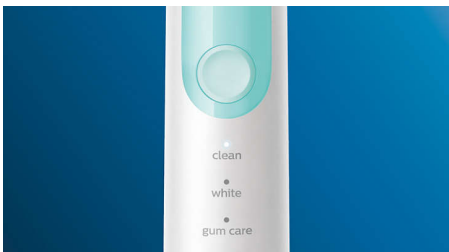

PHILIPS

sonicare

Sonisk eltandbørste

ProtectiveClean
5100

Indbygget tryksensor

3 indstillinger

1 x BrushSync-funktion

Rejseetui

Innovativ teknologi

- Giver dig besked, hvis du trykker for hårdt med børsten
- Hav altid styr på, hvornår dine børstehoveder skal udskiftes
- Philips Sonicares avancerede soniske teknologi
- Tilslutter smart børstehåndtag og smarte børstehoveder

Optimize your brushing

- Vælg mellem tre indstillinger

Vigtigste nyheder

Naturligt hvidere tænder

Klik på W2 Optimal White-børstehovedet for at fjerne misfarvninger på tænderne og afsløre et hvidere smil. Med dets tætpakkede børstehår i midten af børstehovedet til fjernelse af misfarvninger er det klinisk dokumenteret, at tænderne bliver hvidere på blot én uge.

Tre indstillinger

Denne tandbørste giver dig mulighed for at tilpasse din tandbørstning til dine egne behov med tre forskellige indstillinger at vælge imellem. Clean-indstillingen er standard for fremragende rengøring. White er den ideelle indstilling til fjernelse af misfarvninger på overfladen. Og Gum Care-indstillingen giver et ekstra minut med en effektiv tandbørstning, så du kan massere tandkødet blidt.