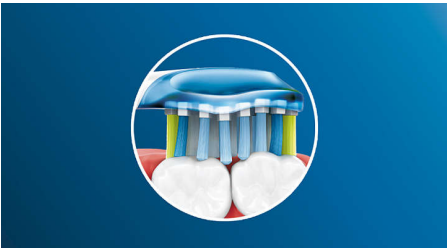

Adaptiv rensningsteknologi

Du får en tilpasset rensning, hver gang du børster med vores adaptive rensningsteknologi. Bløde gummisider på C3 Premium Plaque Control følger fleksibelt alle tændernes og tandkødets konturer og absorberer et eventuelt for hårdt tryk og øger den soniske rensning. Børstehårene kan derefter tilpasses dine former på dine tænder og tandkød, så du får op til 4 gange mere overfladekontakt end ved et almindeligt børstehoved** for en dybere rensning i områder, der er svære at nå.