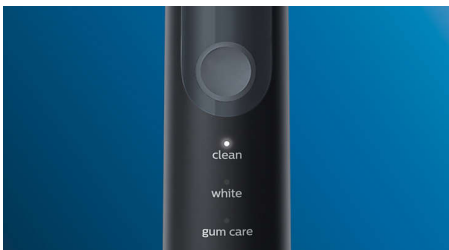

Tri režimy

Táto zubná kefka vám umožňuje prispôbiť si čistenie podľa vlastných potrieb vďaka ponuke troch režimov. Režim Clean je štandardom pre vynikajúce čistenie. White je ideálny režim na odstraňovanie povrchových škvŕn. A režim Gum Care pridá ďalšiu minútu čistenia so zníženým výkonom, počas ktorej si môžete jemne masírovať dasnú.