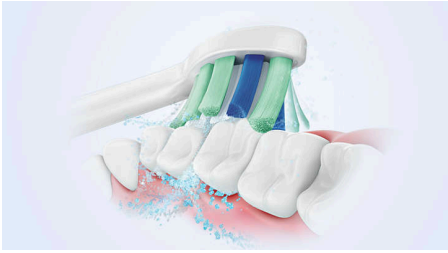

3100 series

Základný model sonickej zubnej kefky (1+1)

Hlavné prvky

Pokročilá technológia Sonicare

Výkonné vibrácie štetín vháňajú mikrobublínky hlboko medzi zuby a pozdĺž línie ďasien, aby ste získali osviežujúci zážitok. Už za 2 minúty dosiahnete výsledky dvojmesačného čistenia zubov.** 31 000 pohybov kefky za minútu jemne vyčistí vaše zuby, rozbije zubný povlak a zmetie ho preč, čím dosiahnete špičkové každodenné čistenie.