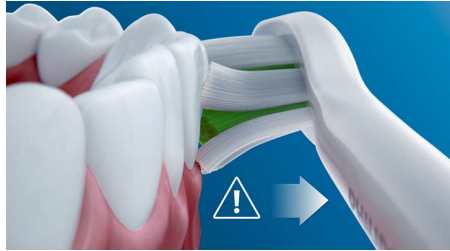

Monitorujte svoj tlak pri čistení

Príliš silné čistenie zubov môže poškodiť zuby a dasnú. Aby ste tomu zabránili, kefka Philips Sonicare ProtectiveClean vydáva jemný pulzujúci zvuk, ktorý vás upozorní, aby ste zmiernili tlak.