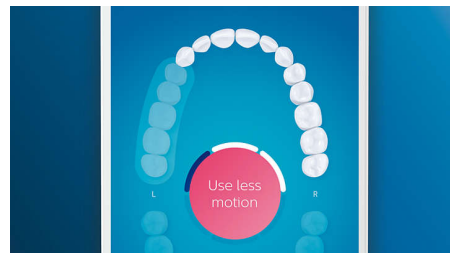

Prenez soin de vos gencives

Enclenchez la tête de brosse G3 Premium Gum Care pour améliorer la santé de vos gencives. Avec sa petite taille et ses poils ciblant le rebord des gencives, elle vous offre un nettoyage délicat, mais efficace, tout le long du rebord gingival, là où commencent les maladies des gencives. Elle a fait ses preuves en clinique : elle permet de réduire jusqu'à 100 % l'inflammation des gencives**** et améliore jusqu'à 7 fois la santé des gencives en seulement deux semaines****.

Brosse-langue TongueCare+

Clipsez le brosse-langue TongueCare+ pour éliminer en douceur les bactéries à l'origine des mauvaises odeurs qui se trouvent sur votre langue. Ses 240 microbrins spécialement conçus épousent toutes les irrégularités de votre langue afin d'éliminer les bactéries et autres dépôts sources de mauvaise haleine. Utilisez-le avec notre spray pour la langue antibactérien BreathRx, pour un nettoyage optimal et une haleine ultra-fraîche.

Zones à surveiller et définition d'objectifs

Votre dentiste vous a peut-être indiqué des zones problématiques ? Nous les mettrons en surbrillance sur la carte dentaire 3D de l'application, et nous vous rappellerons d'y faire plus attention.

Ne manquez jamais une zone

L'application Philips Sonicare vous permet de savoir quand vos dents sont parfaitement brossées. Elle vous apprend à réaliser un brossage plus consciencieux et mieux réussi.

Trop de pression ?