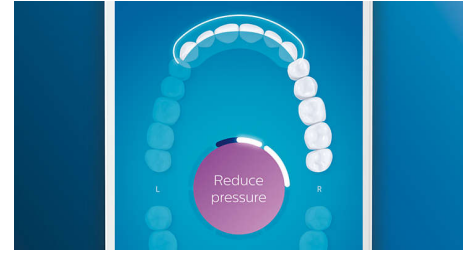

Prenez soin de vos gencives

Enclenchez la tête de brosse G3 Premium Gum Care pour améliorer la santé de vos gencives. Avec sa petite taille et ses poils ciblant le rebord des gencives, elle vous offre un nettoyage délicat, mais efficace, tout le long du rebord gingival, là où commencent les maladies des gencives. Elle a fait ses preuves en clinique : elle permet de réduire jusqu'à 100 % l'inflammation des gencives**** et améliore jusqu'à 7 fois la santé des gencives en seulement deux semaines****.

Zones à surveiller et définition d'objectifs

Votre dentiste vous a peut-être indiqué des zones problématiques ? Nous les mettrons en surbrillance sur la carte dentaire 3D de l'application, et nous vous rappellerons d'y faire plus attention.

Ne manquez jamais une zone

L'application Philips Sonicare vous permet de savoir quand vos dents sont parfaitement brossées. Elle vous apprend à réaliser un brossage plus consciencieux et mieux réussi.

Trop de pression ?

Vous n'avez peut-être pas conscience de vous brosser les dents trop fort, mais heureusement, votre DiamondClean Smart veille. En cas de pression excessive, l'anneau lumineux au bout du manche clignote pour vous rappeler de moins appuyer et de laisser la tête de brosse faire le travail. 7 personnes sur 10 ont trouvé que cette fonction les avait aidés à mieux se brosser les dents.