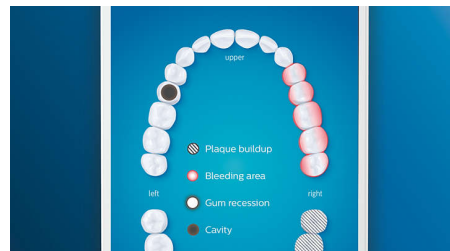

Caractéristiques

Tête de brosse tout-en-un de qualité supérieure

Nettoyez sans faire de compromis avec la tête de brosse tout-en-un A3 Premium. La meilleure de nos brosses à dents est dotée de poils inclinés pour éliminer jusqu'à 20 fois plus de plaque, même dans les zones difficiles d'accès*. Les pointes triangulaires éliminent jusqu'à 100 % plus de taches en moins de deux jours***. Et les poils plus longs nettoient en profondeur pour obtenir des gencives 15 fois plus saines en seulement deux semaines**. Tout cela sans changer de tête de brosse. Saviez-vous que les têtes de brosse deviennent moins efficaces après 3 mois d'utilisation? Notre fonction BrushSync™ peut vous prévenir lorsqu'il est presque temps de la remplacer.

Prenez soin de vos gencives

Enclenchez la tête de brosse G3 Premium Gum Care pour améliorer la santé de vos gencives. Avec sa petite taille et ses poils ciblant le rebord des gencives, elle vous offre un nettoyage délicat, mais efficace, tout le long du rebord gingival, là où commencent les maladies des gencives. Elle a fait ses preuves en clinique : elle permet de réduire jusqu'à 100 % l'inflammation des gencives**** et améliore jusqu'à 7 fois la santé des gencives en seulement deux semaines****.

Brosse-langue TongueCare+

Clipsez le brosse-langue TongueCare+ pour éliminer en douceur les bactéries à l'origine des mauvaises odeurs qui se trouvent sur votre langue. Ses 240 microbrins spécialement conçus épousent toutes les irrégularités de votre langue afin d'éliminer les bactéries et autres dépôts sources de mauvaise haleine. Utilisez-le avec notre spray pour la langue antibactérien BreathRx, pour un nettoyage optimal et une haleine ultra-fraîche.

Zones à surveiller et définition d'objectifs

Votre dentiste vous a peut-être indiqué des zones problématiques ? Nous les mettrons en surbrillance sur la carte dentaire 3D de l'application, et nous vous rappellerons d'y faire plus attention.